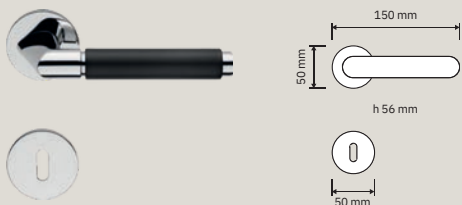

*A luxurious but discreet collection
with a precious ebony insert to form
the handgrip that conveys and evokes
pleasant sensations.*

BENZOVILLE
BY UNIQUE INNOVATIONS

lineacali

Collezione /Collection

1706 RB 023
Maniglia con rosetta
art.023 / Door
handle on rose
ar t.023

1706 RB 025
Maniglia con rosetta
art.025 / Door
handle on rose
ar t.025

1706 PL
Maniglia con placca
art.1595 / Door
handle on plate
ar t.1595

1706 DK
Maniglia per finestra
con movimento DK 4
posizioni / Window
handle with DK
movement 4 clicks

1706 SK
Maniglia per finestra
con movimento
DK SmartBlock /
Window handle
with DK SmartBlock
movement

1706 MN 245
Maniglione. Interassi
disponibili 245-341-
439. / Pull handle.
Available distances
245-341-439.