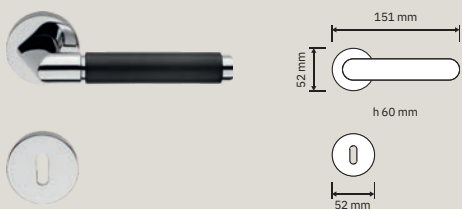

*A luxurious but discreet collection
with a precious ebony insert to form
the handgrip that conveys and evokes
pleasant sensations.*

BENZOVILLE
BY UNIQUE INNOVATIONS

lineacali

Collezione /Collection

1706 RB 023
Maniglia con rosetta
art.023 / Door
handle on rose
ar t.023

1706 RB 025
Maniglia con rosetta
art.025 / Door
handle on rose
ar t.025

1706 PL
Maniglia con placca
art.1595 / Door
handle on plate
ar t.1595

1706 DK
Maniglia per finestra
con movimento DK 4
posizioni / Window
handle with DK
movement 4 clicks

1706 SK
Maniglia per finestra
con movimento
DK SmartBlock /
Window handle
with DK SmartBlock
movement

1706 MN 245
Maniglione. Interassi
disponibili 245-341-
439. / Pull handle.
Available distances
245-341-439.