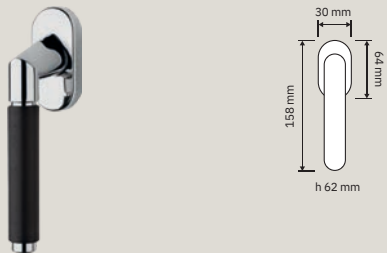

Grip Ebano

Finiture / Finishes

CR | Cromo lucido /
Polished chrome

OZ | Oro zecchino /
Gold plated

VE | Nero opaco / *Matt
black*

Una collezione lussuosa ma discreta
con un pregiato inserto in ebano a
formare l'impugnatura che trasmette
ed evoca piacevoli sensazioni.

*A luxurious but discreet collection
with a precious ebony insert to form
the handgrip that conveys and evokes
pleasant sensations.*

BENZOVILLE
BY UNIQUE INNOVATIONS

lineacali

Collezione /Collection

1706 RB 023
Maniglia con rosetta
art.023 / Door
handle on rose
ar t.023

1706 RB 025
Maniglia con rosetta
art.025 / Door
handle on rose
ar t.025

1706 PL
Maniglia con placca
art.1595 / Door
handle on plate
ar t.1595

1706 DK
Maniglia per finestra
con movimento DK 4
posizioni / Window
handle with DK
movement 4 clicks

1706 SK
Maniglia per finestra
con movimento
DK SmartBlock /
Window handle
with DK SmartBlock
movement

1706 MN 245
Maniglione. Interassi
disponibili 245-341-
439. / Pull handle.
Available distances
245-341-439.