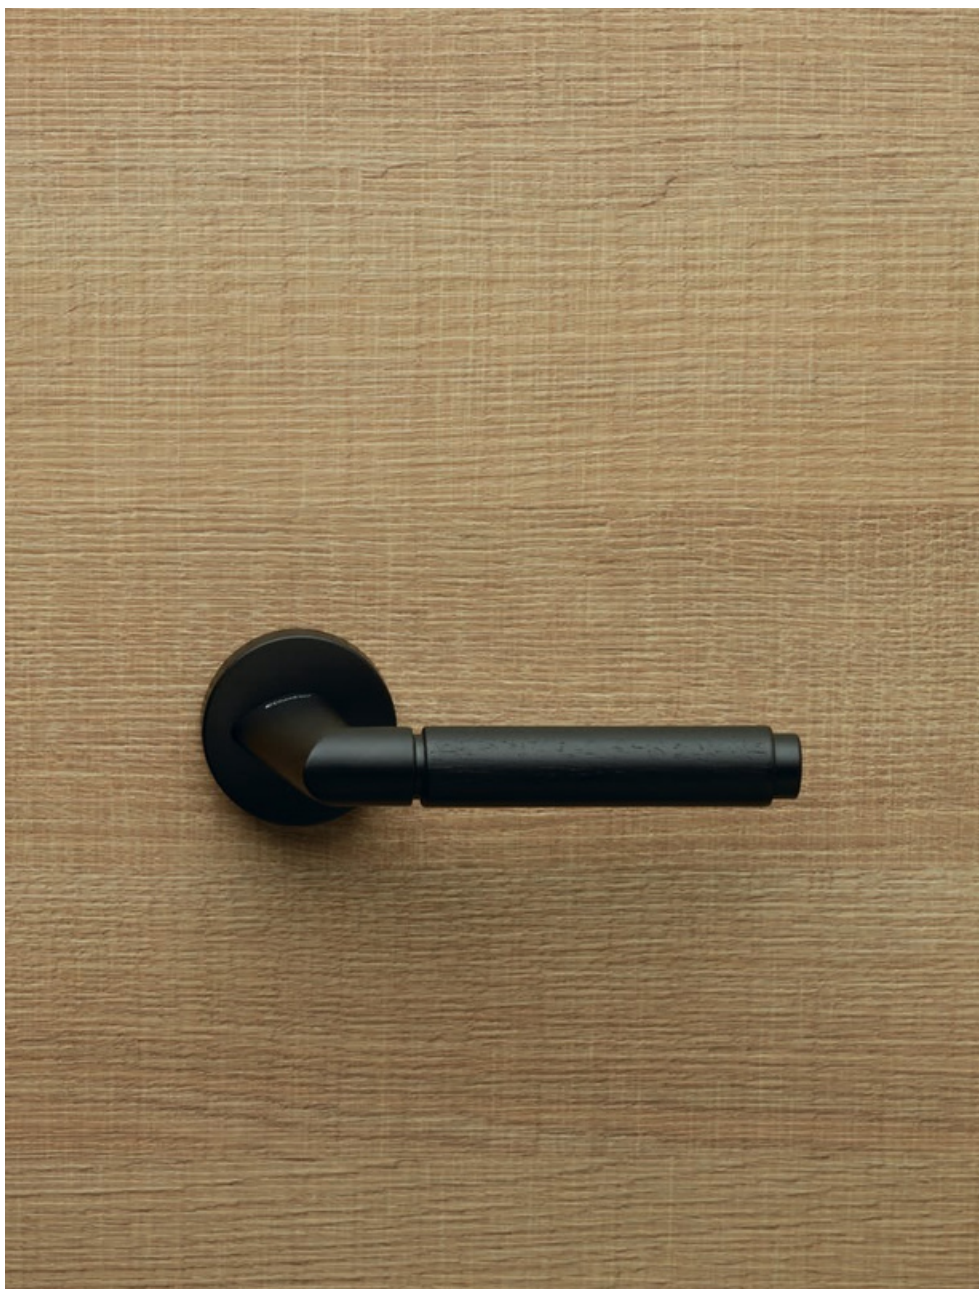

Grip Ebano

Finiture / Finishes

CR | Cromo lucido /
Polished chrome

OZ | Oro zecchino /
Gold plated

VE | Nero opaco / *Matt
black*

Una collezione lussuosa ma discreta
con un pregiato inserto in ebano a
formare l'impugnatura che trasmette
ed evoca piacevoli sensazioni.

*A luxurious but discreet collection
with a precious ebony insert to form
the handgrip that conveys and evokes
pleasant sensations.*

BENZOVILLE
BY UNIQUE INNOVATIONS

lineacali

Collezione /Collection

1706 RB 023
Maniglia con rosetta
art.023 / Door
handle on rose
ar t.023

1706 RB 025
Maniglia con rosetta
art.025 / Door
handle on rose
ar t.025

1706 PL
Maniglia con placca
art.1595 / Door
handle on plate
ar t.1595

1706 DK
Maniglia per finestra
con movimento DK 4
posizioni / Window
handle with DK
movement 4 clicks

1706 SK
Maniglia per finestra
con movimento
DK SmartBlock /
Window handle
with DK SmartBlock
movement

1706 MN 245
Maniglione. Interassi
disponibili 245-341-
439. / Pull handle.
Available distances
245-341-439.