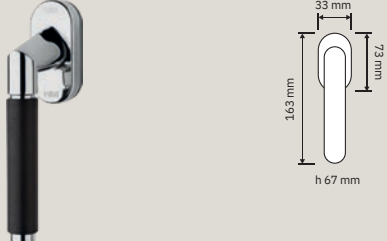

*A luxurious but discreet collection
with a precious ebony insert to form
the handgrip that conveys and evokes
pleasant sensations.*

BENZOVILLE
BY UNIQUE INNOVATIONS

lineacali

Collezione /Collection

1706 RB 023
Maniglia con rosetta
art.023 / Door
handle on rose
ar t.023

1706 RB 025
Maniglia con rosetta
art.025 / Door
handle on rose
ar t.025

1706 PL
Maniglia con placca
art.1595 / Door
handle on plate
ar t.1595

1706 DK
Maniglia per finestra
con movimento DK 4
posizioni / Window
handle with DK
movement 4 clicks

1706 SK
Maniglia per finestra
con movimento
DK SmartBlock /
Window handle
with DK SmartBlock
movement

1706 MN 245
Maniglione. Interassi
disponibili 245-341-
439. / Pull handle.
Available distances
245-341-439.