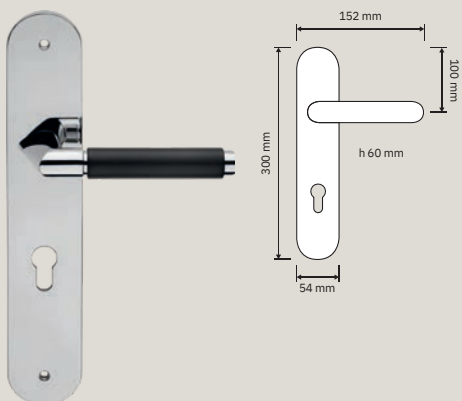

*A luxurious but discreet collection
with a precious ebony insert to form
the handgrip that conveys and evokes
pleasant sensations.*

BENZOVILLE
BY UNIQUE INNOVATIONS

lineacali

Collezione /Collection

1706 RB 023
Maniglia con rosetta
art.023 / Door
handle on rose
ar t.023

1706 RB 025
Maniglia con rosetta
art.025 / Door
handle on rose
ar t.025

1706 PL
Maniglia con placca
art.1595 / Door
handle on plate
ar t.1595

1706 DK
Maniglia per finestra
con movimento DK 4
posizioni / Window
handle with DK
movement 4 clicks

1706 SK
Maniglia per finestra
con movimento
DK SmartBlock /
Window handle
with DK SmartBlock
movement

1706 MN 245
Maniglione. Interassi
disponibili 245-341-
439. / Pull handle.
Available distances
245-341-439.